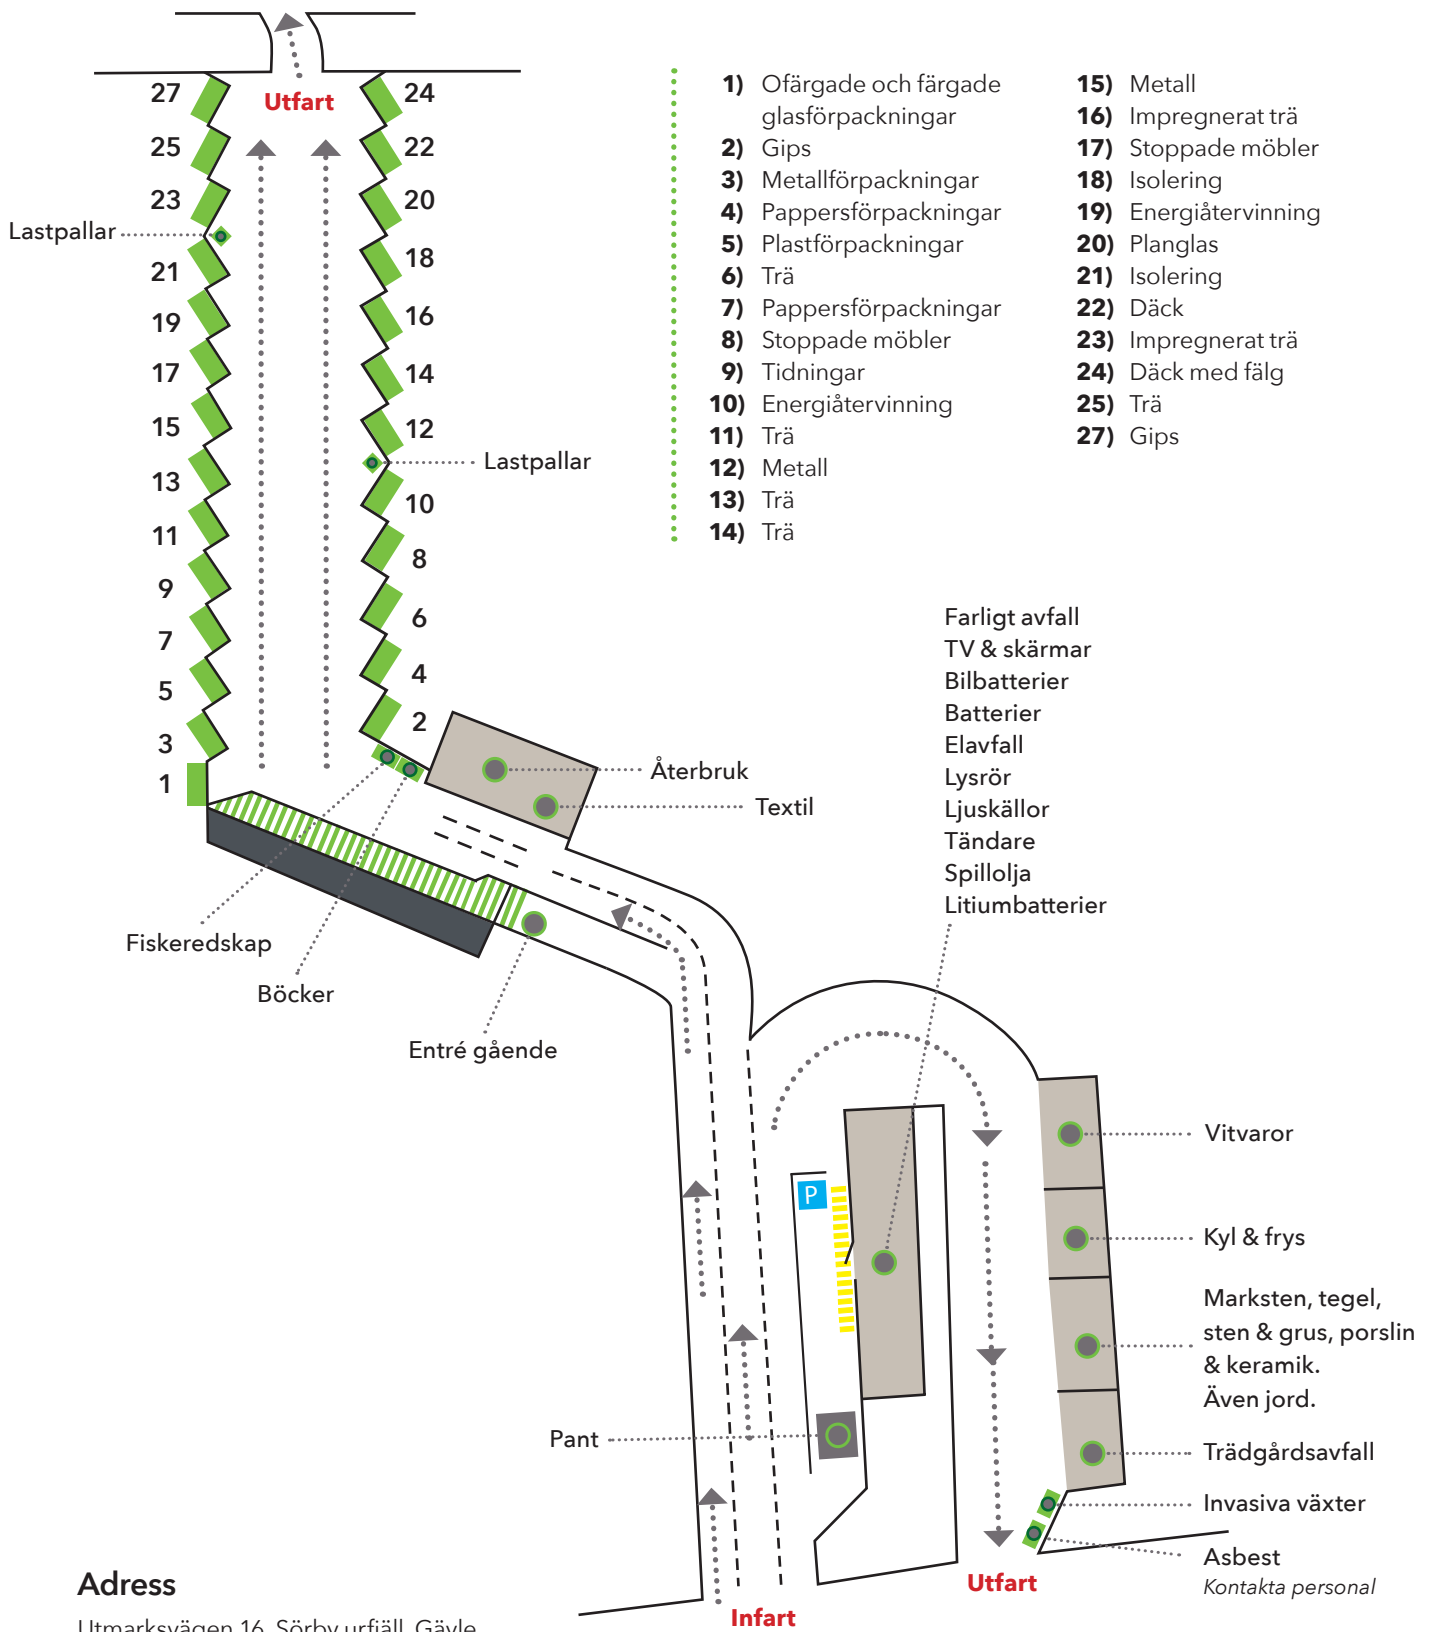

Gävle återvinningscentral

Adress

Utmarksvägen 16, Sörby urfjäll, Gävle

Öppettider

Måndag	8-19	Fredag	8-17
Tisdag	8-19	Lördag	9-16
Onsdag	8-19	Söndag	9-16
Torsdag	12-19		

**Gästrike
återvinnare**