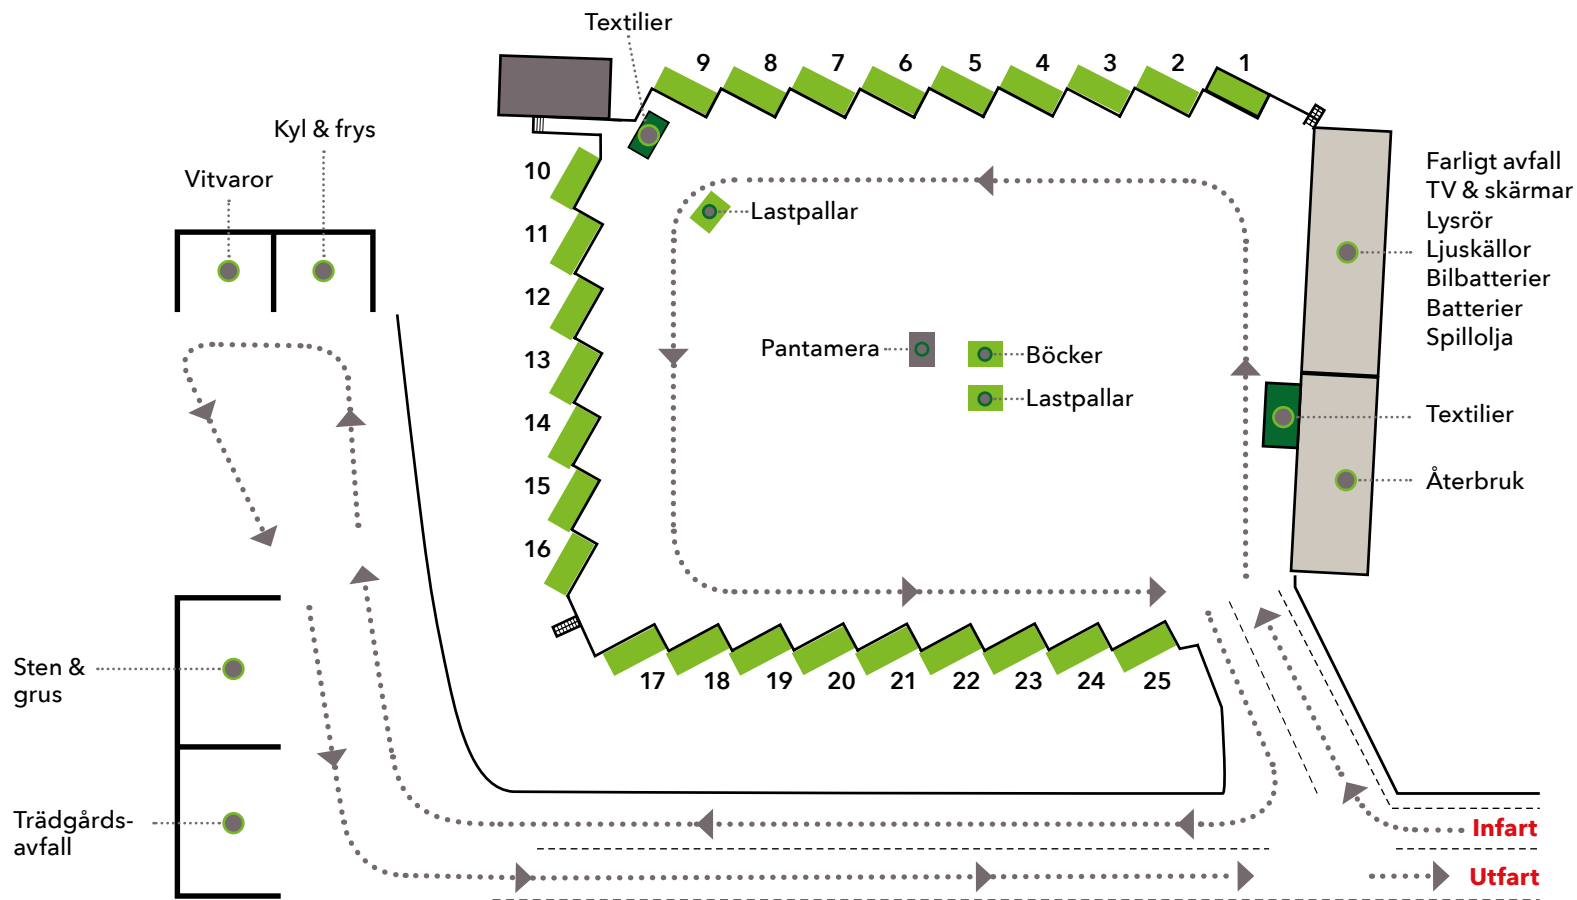

Sandvikens återvinningscentral

- 1) Glasförpackningar, färgade och ofärgade
- 2) Elavfall
- 3) Metallförpackningar
- 4) Tidningar
- 5) Pappersförpackningar
- 6) Plastförpackningar
- 7) Wellpapp
- 8) Stoppade möbler
- 9) Energiåtervinning
- 10) Impregnerat trä
- 11) Trä
- 12) Trä
- 13) Metall
- 14) Planglas
- 15) Isolering
- 16) Gips
- 18) Energiåtervinning
- 19) Metall
- 20) Stoppade möbler
- 21) Wellpapp
- 22) Trä
- 23) Trä
- 24) Däck utan fälg
- 25) Däck med fälg

Öppettider

Måndag	10-19	Fredag	10-17
Tisdag	10-19	Lördag	9-16
Onsdag	10-19	Söndag	9-16
Torsdag	12-19		

Adress

Återvinningsvägen 1,
Sandviken