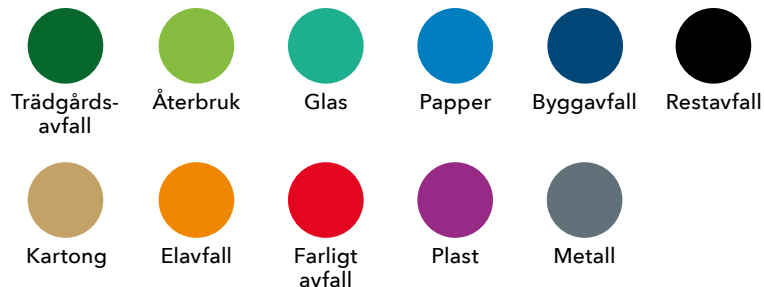

Sandvikens återvinningscentral

- 1) Glasförpackningar, färgade och ofärgade
- 2) Elavfall
- 3) Metallförpackningar
- 4) Tidningar
- 5) Pappersförpackningar
- 6) Plastförpackningar
- 7) Wellpapp
- 8) Stoppade möbler
- 9) Energiåtervinning
- 10) Impregnerat trä
- 11) Trä
- 12) Trä
- 13) Metall
- 14) Planglas
- 15) Isolering
- 16) Gips
- 18) Energiåtervinning
- 19) Metall
- 20) Stoppade möbler
- 21) Wellpapp
- 22) Trä
- 23) Trä
- 24) Däck utan fälg
- 25) Däck med fälg

Asbest, ta kontakt med personalen

Nya namn, färger och symboler på skyltar

Sandviken är först ut av våra 12 återvinningscentraler att få det nya nationella skyltsystemet för avfallssortering. De nya färgerna, symbolerna och namnen kommer du se allt mer av i hela Sverige och även i andra länder.